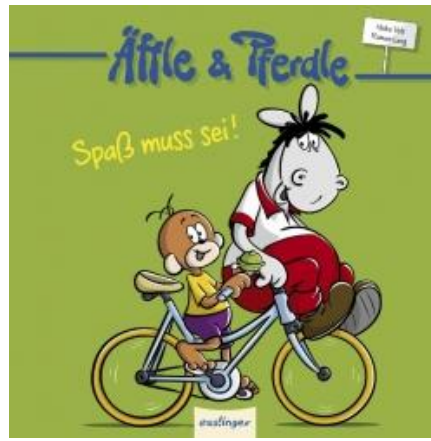

Äffle & Pferde - Spaß muß sei!

7,99 EURO

(inkl. 19% MwSt., zzgl. Versandkosten)