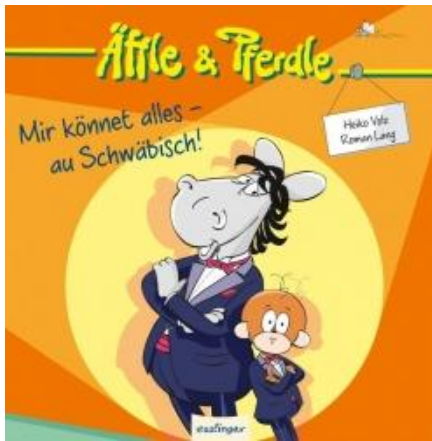

Passend dazu

Äffle & Pferde - Mir könntet alles - au Schwäbisch!

7,99 EURO

(inkl. 7% MwSt., zzgl. Versandkosten)