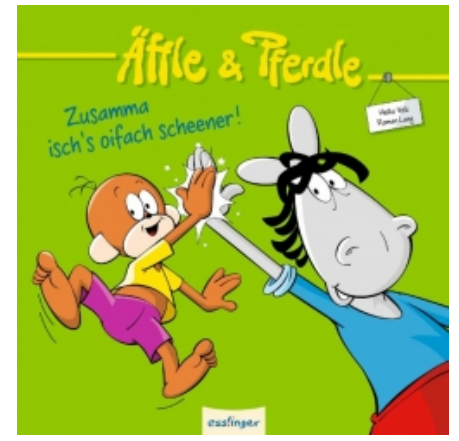

Äffle & Pferde - Zusamma isch's oifach scheener!

7,99 EURO

(inkl. 7% MwSt., zzgl. Versandkosten)

Allgemeine Hinweise zur Bestellung

- Die Versandkosten innerhalb Deutschlands betragen 2,- EURO bis zu einem Bestellwert von 10,- EURO. **Bestellungen ab 10,- EURO werden innerhalb Deutschlands versandkostenfrei geliefert.**
- Die Nachnahmegebühr beträgt 10,- EURO.

Weitere Informationen zu den Lieferbedingungen

* Alle Preisangaben inkl. MwSt., bis 10,- EURO Bestellwert zzgl. Versandkosten, ab 10,- EURO Bestellwert inkl. Versandkosten innerhalb Deutschlands